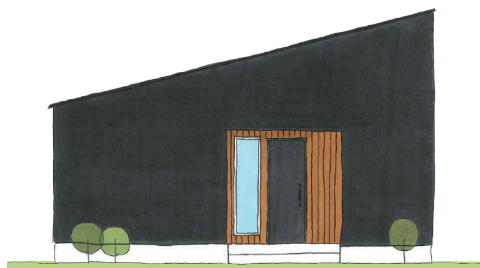

青空と暮らすソラマドの家

青空と暮らす家。  
**soramado**

オガワホーム HD グループ  
ライフデザイン株式会社

2/1(土).2(日)10:00-17:00

### 敷地138坪/延床39坪/書斎が2つあるコの字の平屋

広い中庭を囲む「コ」の字型の平屋。書斎が2つある間取りです。玄関からシューズクロークを通して、パントリーやキッチンへ繋がるウォークスルー動線も見所!