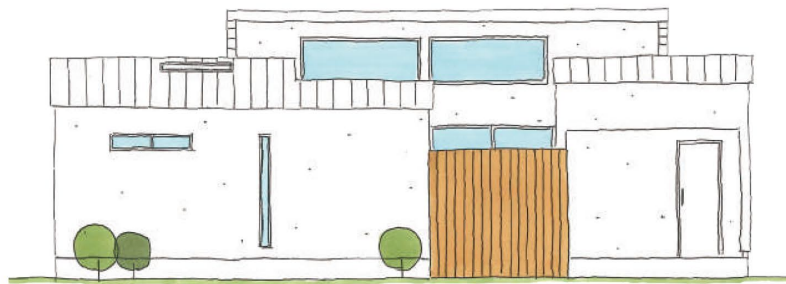

ソラマドの家 完成見学会

家の中に居ながら青空を感じる
開放的な「ソラマド暮らし」を
体感してみませんか？

11月9日(土)・10日(日)

千葉県船橋市 / 10時～17時

詳細は
裏面へ

※写真は間取りが似ている別の物件です

お引渡し前のお家をご案内します！

完成見学会

11月9日(土)・10日(日)

開催場所 - 千葉県船橋市

※詳細住所は、ご予約完了後にお伝えします

予約締切 - 11月6日(水)

先着組数 - 14組様限定 ※1時間に1組様のみご案内

敷地104坪 / 延床30坪 / 平屋

広い中庭を囲むように、建物がコの字型に配置された平屋の住まい。玄関、LDK、寝室から直接中庭に入出りできる設計です。さらに、浴室の隣にも小さな中庭があり、入浴中に空を見上げながらリラックスして過ごせます。

見所ポイント①

多用途に使える大小2つの中庭

家の中心には15帖の広い中庭があり、浴室の隣には2帖の中庭があります。どちらもウッドデッキ仕上げで、趣味や洗濯物干しなど多用途に活用できます。

見所ポイント②

LDKと繋がる和室

コの字型キッチンを採用した開放感のあるLDK。天井が高く広々としています。リビングの隣に和室があり、リビングと和室の間は扉で仕切れることも可能です。

見所ポイント③

充実した収納スペース