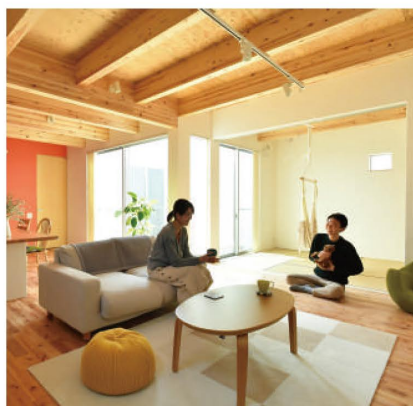

見所ポイント①

多用途に使える大小2つの中庭

家の中心には15帖の広い中庭があり、浴室の隣には2帖の中庭があります。どちらもウッドデッキ仕上げで、趣味や洗濯物干しなど多用途に活用できます。

見所ポイント②

LDKと繋がる和室

コの字型キッチンを採用した開放感のあるLDK。天井が高く広々としています。リビングの隣に和室があり、リビングと和室の間は扉で仕切れることも可能です。

見所ポイント③

充実した収納スペース

シューズインクローゼット、パントリー、ファミリークローゼット、さらに造作のウスキー棚や食器棚など、収納が充実しており、家全体の見所のひとつです。

※写真は間取りが似ている物件の事例であり、今回の見学会場ではありません

《お申し込み・注意事項》

ご見学は完全予約制です。原則1時間に1組様のみのご案内とさせていただきます。

ホームページまたは**LINE**よりお申込みください。

(ホームページ内のイベントページに、お申込みフォームがございます。)