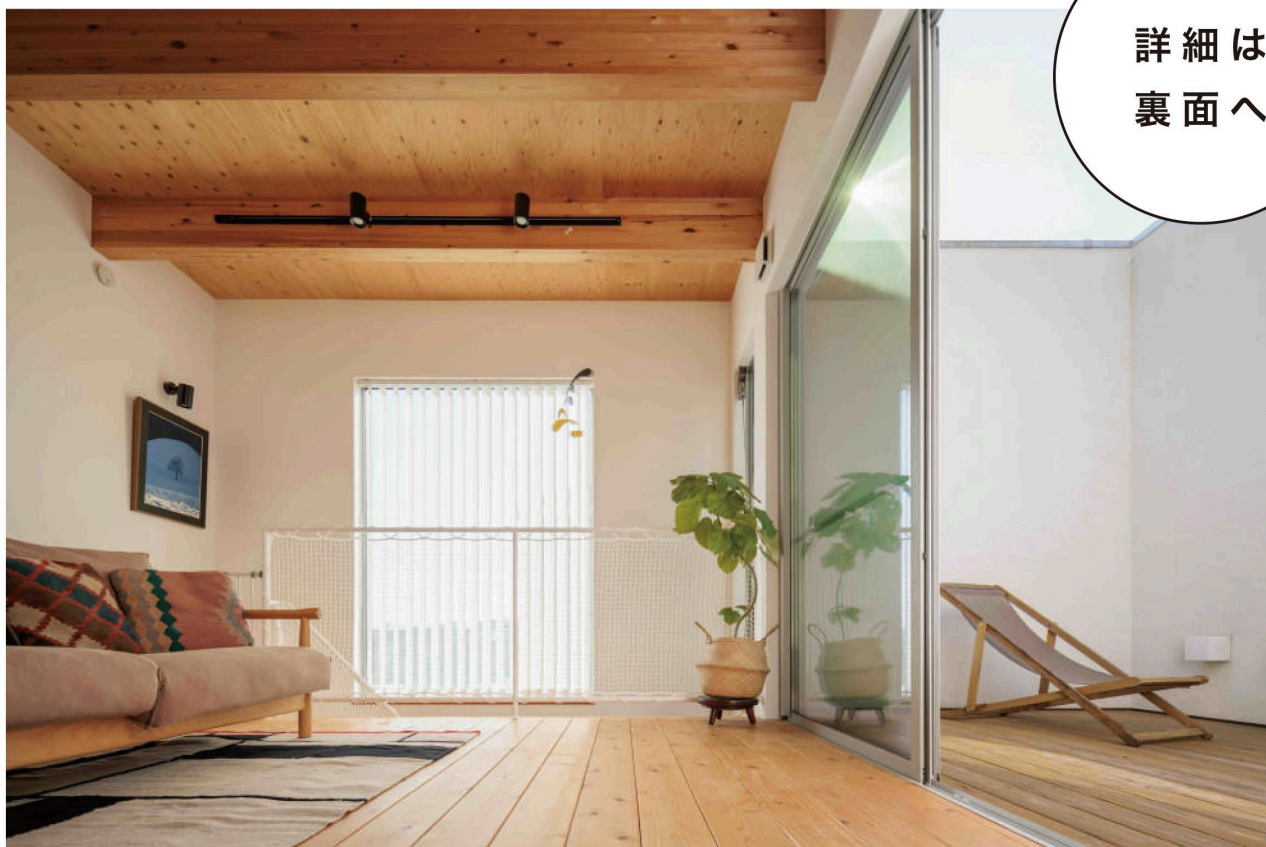

ソラマドの家 完成見学会

家の中に居ながら青空を感じる
開放的な「ソラマド暮らし」を
体感してみませんか？

8月24日(土)・25日(日)

埼玉県上尾市 / 10時～17時

詳細は
裏面へ

※写真は見学会場ではありません