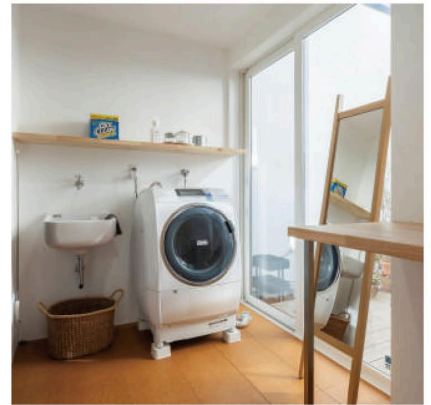

### 家の中央にLDK

家族が集うLDKを家の中央に配置。玄関を入れてすぐリビングにアクセスできる間取りです。キッチンの隣に水回りを配置し家事動線を短くしました。

### 造作二の字キッチン

二方向から出入りできる造作二の字型キッチンを採用。隣には2帖のゆったりパントリーを設けています。あると便利なマグネットの壁も取り入れました。

### 中庭に面した水回り

洗面台と脱衣所を別々に配置した水回り。室内干しができるランドリースペースは中庭に面しているため、晴れた日には人目を気にせず洗濯物を外干しできます。

※写真は間取りが似ている物件の事例であり、今回の見学会場ではありません