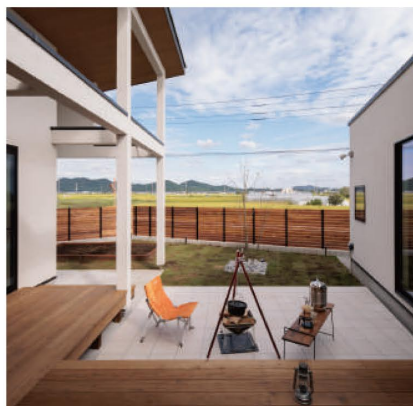

青空と暮らす家。

soramado

青空と暮らすデザイン住宅“ソラマドの家”

暮らしの見学会 開催

7/20(土) 21(日) 10:00~17:00

場所：栃木県佐野市／旧佐野モデルハウス

写真は今回の見学会場です

実際に住んでいるお家をご案内します！

暮らしの見学会

7月20日(土)・21日(日)

開催場所 - 栃木県佐野市(旧・佐野モデルハウス)

※詳細住所は、ご予約完了後にお伝えします

予約締切 - 7月17日(水)

先着組数 - 12組様限定 ※1時間に1組様のみご案内

敷地105坪 / 延床32坪 / 平屋

ソラマドらしさ満載！大きな中庭のある32坪の明るい平屋をご紹介します。実際にお住まいになっているお家の見学会です。キッチン造作コの字型で、漆喰や無垢材などの体にやさしい自然素材を沢山使用しました。

見所ポイント①

コの字型の開放的な平屋

広い中庭を囲む「コ」の字型の平屋。軒を深く出した外観デザインは、住宅街でも目を惹きます。光と風がたっぷりと入る、開放感あふれる住まいです。

見所ポイント②

芝とタイルとウッドデッキの中庭

建物で囲むことでプライバシーが守られた中庭。芝生、タイル、ウッドデッキを用いており、BBQやガーデニングなどの趣味や、日常の洗濯物干しにも便利な空間です。

見所ポイント③

あったらいいなが沢山！

広々とした土間玄関からウォークスルーの玄関収納、大容量のパントリーやファミリークローゼット、そして景色を楽しめる書斎スペースなど、見所満載の住まいです。

※写真は全て今回の見学会会場です

《お申し込み・注意事項》

ご見学は完全予約制です。原則1時間に1組様のみのご案内とさせていただきます。

[ホームページ](#)または[LINE](#)よりお申込みください。

(ホームページ内のイベントページに、お申込みフォームがございます。)