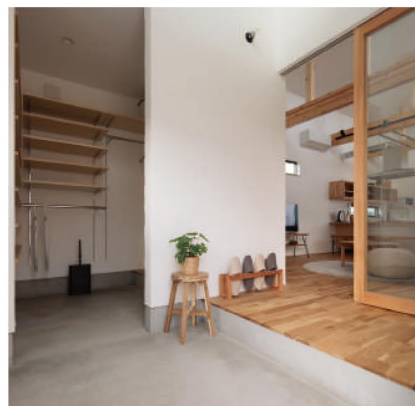

見所ポイント①

コの字型の開放的な平屋

広い中庭を囲む「コ」の字型の平屋。軒を深く出した外観デザインは、住宅街でも目を惹きます。光と風がたっぷりと入る、開放感あふれる住まいです。

見所ポイント②

芝とタイルとウッドデッキの中庭

建物で囲むことでプライバシーが守られた中庭。芝生、タイル、ウッドデッキを用いており、BBQやガーデニングなどの趣味や、日常の洗濯物干しにも便利な空間です。

見所ポイント③

あったらいいなが沢山！

広々とした土間玄関からウォークスルーの玄関収納、大容量のパントリーやファミリークローゼット、そして景色を楽しめる書斎スペースなど、見所満載の住まいです。

※写真は全て今回の見学会会場です

《お申し込み・注意事項》

ご見学は完全予約制です。原則1時間に1組様のみのご案内とさせていただきます。

[ホームページ](#)または[LINE](#)よりお申込みください。

(ホームページ内のイベントページに、お申込みフォームがございます。)