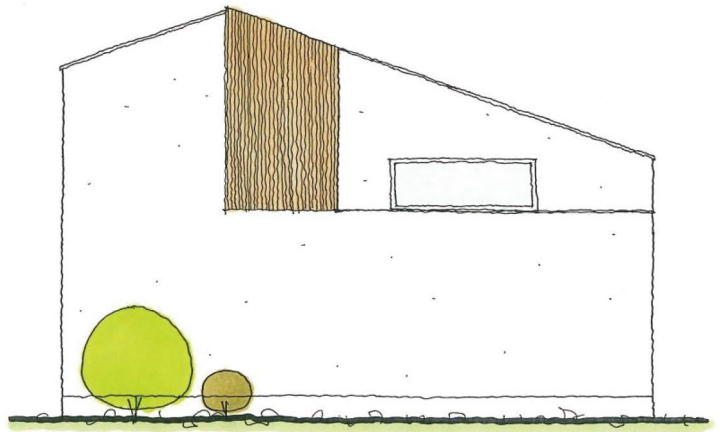

※写真は見学会場ではありません

青空と暮らすデザイン住宅「ソラマドの家」暮らしの見学会

OPEN HOUSE

10月29日.30日 / 10時～17時 / in 埼玉県上尾市

家の中に居ながら青空を感じる、開放的な“ソラマド暮らし”を体感してみませんか？

青空と暮らす家。
soramado

オガワホーム HD グループ
ライフデザイン株式会社

暮らしの見学会

10月29日(土) 30日(日)

開催場所 - 埼玉県上尾市

※詳細住所は、ご予約完了後にお伝えします

予約締切 - 10月26日(水)

先着組数 - 12組様限定 ※1時間に1組様のみ

敷地66坪 / 延床39坪 / 2階建て

LDKの上部に大きな吹き抜けを設けた、明るく開放的な住まい。吹き抜けの途中にはスキップフロアも設けました。リビング横の畳スペース、書斎コーナー、隠れ家のようなシアタールームなど、見所満載です！

吹き抜けで繋がる住まい

1階のLDK・2階のキッズスペース・スキップフロアが吹き抜けで繋がっている、立体的な間取り。家族間のコミュニケーションがとりやすくなっています。

LDKと水回りに面した中庭

LDK・脱衣室・お風呂に面した、広い中庭。L字型のウッドデッキを設けて、残りは土いじりができるスペースにしています。壁で囲まれた完全プライベート空間です。

ウォークスルーの帰宅動線

土間→シューズクロック→パントリー→キッチンがウォークスルーで繋がっている、便利な動線。扉やロールスクリーンで目隠しもできて玄関がスッキリと片付きます。