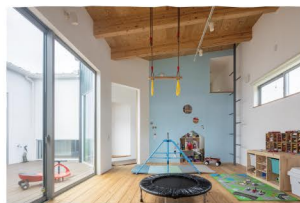

自由な間取り

成長していく家族に合わせて家も一緒に変化します。