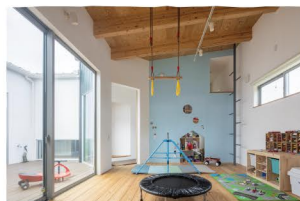

自由な間取り

成長していく家族に合わせて家も一緒に変化します。