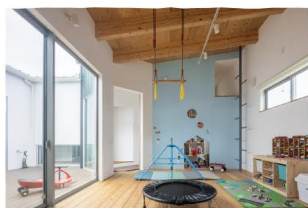

縦長の広々エントランス

玄関を開けると、建物の奥まで長く伸びている石張りのエントランス。エントランスのすぐ隣にはLDKがあり、2つの空間が間仕切りなしで繋がっています。

造作「ニ」の字キッチン

調理のしやすい「ニ」の字型の造作キッチン。ご夫婦でゆったりと並べる幅広タイプです。キッチンの隣にある大容量のパントリーは、土間収納と繋がっています。

吹き抜けと中庭の繋がり

中庭に面した吹き抜けリビング。吹き抜けの上部は大きなFIX窓、下部はFIX窓と掃き出し窓を組み合わせました。中庭側がほぼ窓なので、室内がとても明るいです。

ソラマドの家

自然素材

大切な家族が暮らす所だから床や壁を体に優しい素材に。

自由な間取り

成長していく家族に合わせて家も一緒に変化します。

ソラマドキッチン

自由に選べる造作キッチン。家族が自然と集まります。

たっぷりの太陽の光