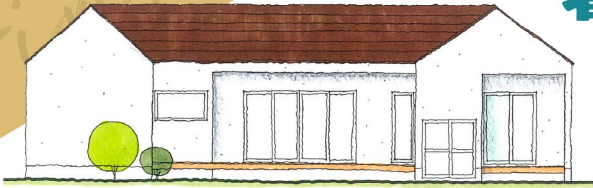

2週連続イベント開催

お施主様のこだわりが詰まった、2軒のお家を2週に渡りご案内

イベント 1週目

5/14・15 Sat/Sun
10:00-17:00

暮らしの見学会

開催場所：埼玉県北本市

詳細住所は、ご予約完了後にお伝えいたします。

ご予約締切日：5月11日(水)

先着：6組様(各日) ※1時間に1組様のみ

- ▶敷地111坪
- ▶延床33坪
- ▶平屋建て

アメリカンカルチャーを愛するご主人。お気に入りの雑貨やトイが沢山ディスプレイされた、こだわりの空間が広がっています。広い敷地を活かした平屋建ての間取りで、実際にお住まいになっているお家です。「森の中の一軒家」がテーマで、木の温もり・太陽の光・心地よい風などを感じながら、のんびりと過ごせます。

みどころ

造作キッチンと便利な動線

「二」の字型の造作キッチンで、シンク下にはIKEAのキッチン収納を組み合わせています。玄関→パントリー→キッチンがウォークスルーで繋がっている、便利な動線です。

みどころ

薪ストーブのあるLDK

勾配天井と大きな梁が印象的なLDKで、木の温もりを感じられます。リビングの一角には、存在感のある薪ストーブを設置しました。壁一面が収納になった造作テレビ台も見所です。

みどころ

廊下のない間取り

廊下スペースがなく、ひとつひとつの空間が繋がっている間取り。家の中心にリビングがあり、それぞれの個室に面しています。水回りとファミリークローゼットは1箇所にとめました。