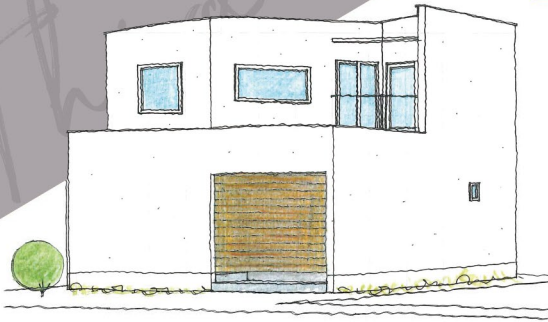

6週連続イベント開催

お施主様のこだわりが詰まった、6軒のお家を6週に渡りご案内

イベント 3週目

2/5・6 Sat/Sun
10:00-17:00

完成見学会

開催場所：茨城県つくば市

詳細住所は、ご予約完了後にお伝えいたします。

ご予約締切日：2月2日(水)

先着：14組様 ※1時間に1組様のみ

- ▶敷地68坪
- ▶延床31坪
- ▶2階建て

旗竿地に建つ2階建てのお家。周囲からの視線を遮りながら光を採り入れるため、あえて1階の一部に斜めの壁を設けました。

内装は、お施主様の好みでホテルライクに。ナチュラルテイストのモデルルームとはまた違った雰囲気のスラマドを楽しめます。

1階で家事が完結できる、便利な家事動線も注目ポイントです。

みどころ

開放的な吹き抜けリビング

フローリングではなく、石目柄のフロアタイルを使用した1階のリビング。上部には、10帖の広さの吹き抜けを大胆に設けています。ウッドデッキの中庭にも面した明るく開放的なリビングです。

みどころ

一箇所にまとめた家事動線

造作キッチン・サニタリー・ファミリークローゼットを一箇所にまとめました。洗濯物を中庭に干すことで、家事が1階で完結します。クローゼットは入口が2つあり、1つは脱衣室と繋がります。

みどころ

小上がりのある寝室

東側に大きな窓を設けた寝室。広さは8帖で、その半分は床の高さが違う小上がりコーナーです。ベッドではなく小上がりに直接布団を敷くことで、のんびりとくつろげる空間になっています。