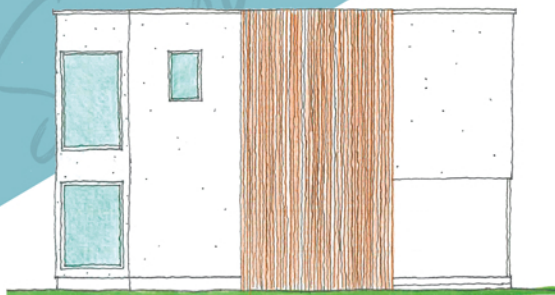

## 完成見学会

開催場所：千葉県流山市

詳細住所は、ご予約完了後にお伝えいたします。

ご予約締切日：1月26日(水)

先着：14組様 ※1時間に1組様のみ

- ▶ 敷地47坪
- ▶ 延床32坪
- ▶ 2階建て

三角形の敷地に建つ、三角形のお家。

螺旋階段・広い土間玄関・1階から2階までの高さの木製格子など、ワクワクする遊び心が詰まっています。1階はキッズスペースと寝室とワークスペース、2階はリビングと水回りです。

脱衣室の近くにファミリークローゼットがあるので、洗濯動線がスムーズになっています。

みどころ

螺旋階段がある玄関

三角形の土地を有効活用した、土間仕上げの玄関。広さは約10帖です。正面には螺旋階段を設けました。土間とキッズスペースに間仕切りがなく、大きなホールのように1階を利用できます。

みどころ

寝室と繋がるワークスペース

1階に設けた4.5帖の寝室。床は半帖畳です。寝室の隣には、床が一段下がったワークスペースがあります。壁で囲まれた1.5帖の個室になっていて、造作カウンターを採用しています。

みどころ

2つのバルコニーに面した水回り

2階の水回りに面したところに、2つのバルコニーを設けました。1つは、お風呂と繋がるウッドデッキの大きなバルコニーで、もう1つは、脱衣室と繋がる洗濯物干し用の小さなバルコニーです。