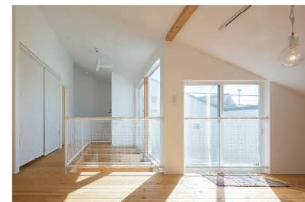

たっぷりの太陽の光

空からの光を取り込む大きな窓や、取り込んだ光を反射して、お部屋を照らす漆喰の壁。太陽の光が気持ちのいい、明るい家作りはソラマドの得意分野です。