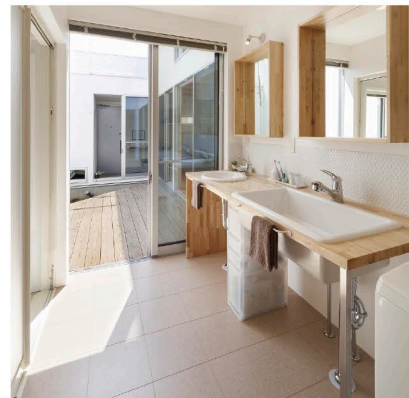

ソ ラ マ ド
「soramadoの家」誕生。

※写真は見学会場とは異なります

完成見学会

11月21日(土)・22日(日)

開催時間 10:00~17:00

開催場所 埼玉県川口市

青空と暮らす家。
soramado