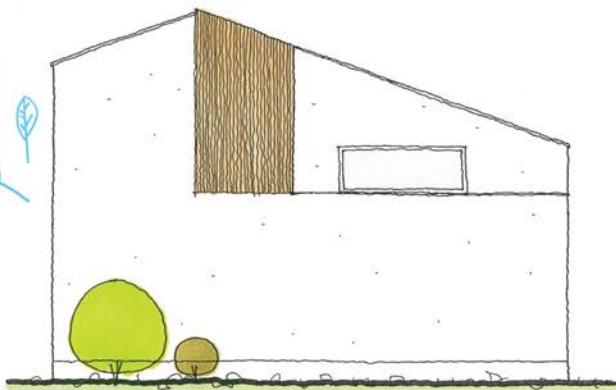

ソラマド
「soramadoの家」誕生。

※写真は見学会場とは異なります。

「ソラマドの家」完成見学会

9/19.20 [土日]

開催時間：10:00～17:00
開催場所：埼玉県 上尾市

青空と暮らす家。
soramado

soramadoコンセプト

自然の素材を使って

大切な家族が暮らすところだから床や壁を体に優しい素材に。無垢の床は、冬は暖かく夏はサラッと。家に帰る度、木の香りがするの心地いい。

自由な間取り

子どもたちが小さいうちは一つのお部屋で皆で遊ぼう。大きくなったら、その時に仕切るか考えよう。成長していく家族に合わせて家も一緒に進化していこう。

ソラマドキッチン

家族が自然と集まるキッチン。家事もしやすく、リビング空間も広く使える。子どもたちがお手伝いをしたり、宿題をしたり、家族との絆を育みます。

たっぷりの太陽の光

空からの光を取り込む大きな窓や、取り込んだ光を反射して、お部屋を照らす漆喰の壁。太陽の光で明るい気持ちのいいお家作りはソラマドの得意分野。

見学会場

完成見学会開催

9/19.20 sat. sun 10:00-17:00

開催場所：埼玉県上尾市 Yさま邸
(詳細住所は、ご予約完了後にお伝え致します。)

—お引渡し前、出来たてほやほやのお家です。—

【敷地面積66坪／延床面積39坪 2階建て】
今回ご紹介するソラマドは、「遊び心」と「暮らしやすさ」を兼ね備えた、ゆっくりと家族で過ごしたくなるお家。
玄関を入ると、広々とした土間→シューズインクローゼット(約3.5帖)→パントリー(約4帖)へと動線が繋がっています。
ソラマドの家では珍しいステンレスキッチンを用いたLDKには、12帖の大きさの吹き抜け+リビングと続く12帖の広さの中庭を設けることで、開放感と空が見える暮らしを実現。ついつい時間を忘れて、家族でまったりと過ごせるLDKとなっています。
また、階段の途中にある中二階スペースには、Yさまこだわりの書斎スペースとシアタールームが設けられていて、秘密基地のようなワクワクする空間が広がります。
他にも、ご家族やご友人が遊びに来た時に泊まる事が出来る和室スペースや、家の中で一番日当たりの良い場所にある開放的な風呂とサニタリーなど、暮らしのヒントが沢山見つかるお家です。