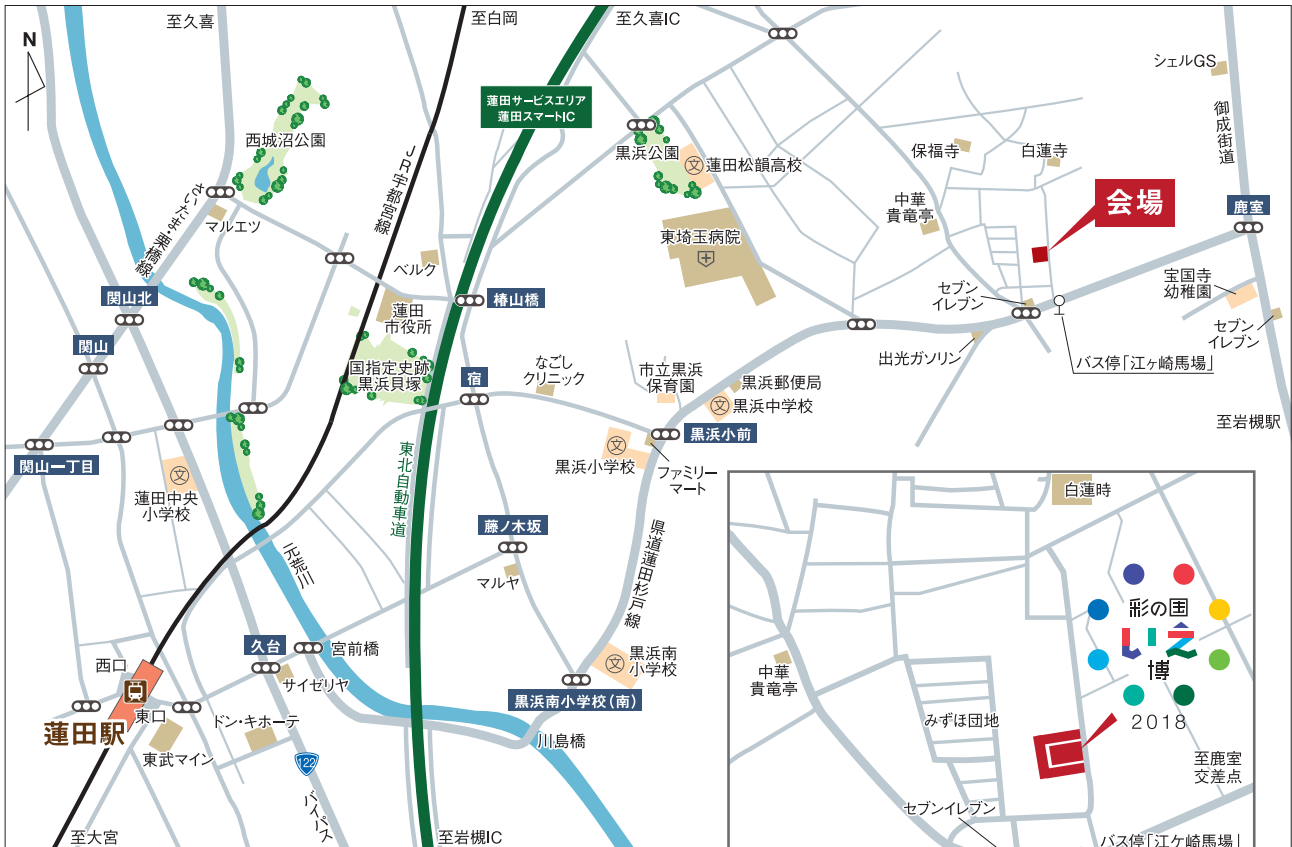

●いえ博ご来場の先着50名様に、「盆栽だ」をプレゼント。

ソラマドの蓮田モデルハウスでは、「ソラマドブランド」をご用意してお待ちしています。
※数に限りがございます。

彩の国いえ博 会場

 カーナビ／埼玉県蓮田市江ヶ崎1961-1

交通アクセス

最寄り駅からのバス利用の場合

- JR宇都宮線「蓮田」駅東口2番乗り場バス11分
「江ヶ崎馬場」バス停下車徒歩1分
- 東武アーバンパークライン「岩槻」駅西口バス25分
「江ヶ崎馬場」バス停下車徒歩1分

※上記バス便などは予告なく変更になる場合がございます。

東北自動車道路利用の場合

- 東北自動車道下り線
「蓮田サービスエリア内蓮田スマートIC」をご利用ください。
- 東北自動車道上り線
「久喜IC」又は「岩槻IC」をご利用ください。

※周辺からお車で越しのお客様はカーナビセット用住所からご来場ください。

彩の国いえ博までの道のりは気をつけてお越しください。

開催日時のご案内

ゴールデンウィーク開催日：
 4月28日(土)～4月30日(月)
 5月3日(木)～5月6日(日)

開催時間：
 午前10時～午後5時

のほり旗を
目印にご来場
ください。

後援

埼玉新聞

テレ玉

運営：彩の国いえ博 実行委員会

彩の国いえ博 実行委員会事務局（大賀建設株式会社内）

〒330-0801 埼玉県さいたま市大宮区土手町1-2 JA共済埼玉ビル14F