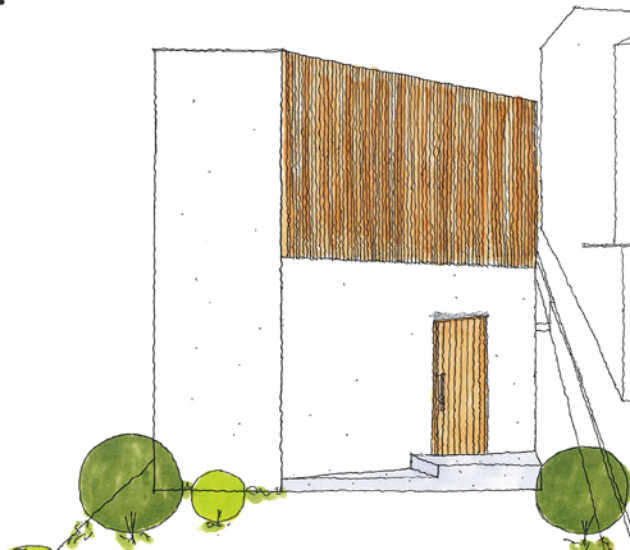

## 見学会場

### 開催場所： 川口市Sさま邸

(詳細住所は、ご予約完了後にお伝えいたします。)

木製の引き戸を開けると、出迎えるのは外部の吹き抜けになっている約6畳の土間スペース。その中庭のような土間スペースを抜けると、玄関エントランスはもちろんリビングにも直接上がることができます。家事動線を考えて洗濯機は2階に設置し、その近くにバルコニーとファミリークローゼットを配置する事で、洗濯物を洗う→干す→たたむの動作をスムーズに行えます。他にも、バルコニーに面したお風呂やコの字型のキッチン、日差しがたつぷりと差し込む吹き抜けリビングなど、開放的で気持ちのいい「ソラマド暮らし」をぜひ体感しにきてください。