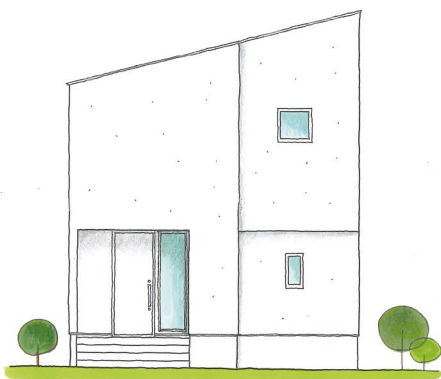

ソラマド
「soramadoの家」誕生。

※写真は見学会会場とは異なります。

「ソラマドの家」誕生。完成見学会

5/18.19 [土.日]

開催時間：10:00～17:00
開催場所：埼玉県 さいたま市
会場の詳細は、ご予約後お伝え致します。

青空と暮らす家。
soramado

soramadoコンセプト

自然の素材を使って

大切な家族が暮らすところだから床や壁を体に優しい素材に。無垢の床は、冬は暖かく夏はサラッと。家に帰る度、木の香りがするの心地いい。

自由な間取り

子どもたちが小さいうちは一つのお部屋で皆で遊ぼう。大きくなったら、その時に仕切るか考えよう。成長していく家族に合わせて家も一緒に進化していこう。

ソラマドキッチン

家族が自然と集まるキッチン。家事もしやすく、リビング空間も広く使える。子どもたちがお手伝いをしたり、宿題をしたり、家族との絆を育む不思議なキッチン。

たっぷりの太陽の光

空からの光を取り込む大きな窓や、取り込んだ光を反射して、お部屋を照らす漆喰の壁。太陽の光で明るい気持ちのいいお家作りはソラマドの得意分野。

見学会場

完成見学会開催

5/18.19 sat. sun 10:00-17:00

予約制

開催場所：埼玉県さいたま市
(詳細住所は、ご予約完了後にお伝えいたします。)

さいたま市Uさま邸

U様邸が建つのは、いわゆる住宅密集地。両隣りは住宅に囲まれながらも、中庭をもうけることで、プライバシーの守られた開放的な空間が完成しました。中庭を囲うように配置されたキッチンとリビング、こあがりになっているタタミルームは、家族がごろごろくつろげる場所になっています。こだわりのキッチンはこの字型。パントリーからリビングへとウォークスルーできる家事動線は、忙しいお母さんにとても便利です。また、階段下やタタミルームの床下など、無駄のない収納スペースも見どころのひとつ。お家作りのヒントがたくさん見つかるお家です。