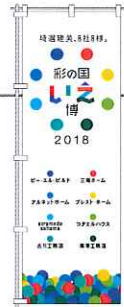

※周辺からお車でお越しのお客様はカーナビセット用住所からご来場ください。

彩の国いえ博までの道のりは気をつけてお越しください。

開催時間のご案内

開催日: 土曜日、日曜日、祝日

※平日ご来場をご希望のお客様は、各モデルハウス会社にご来場の予約申込をされたうえで、ご来場ください。

開催時間: 午前10時～午後5時

のほり旗を目印にご来場ください。

後援